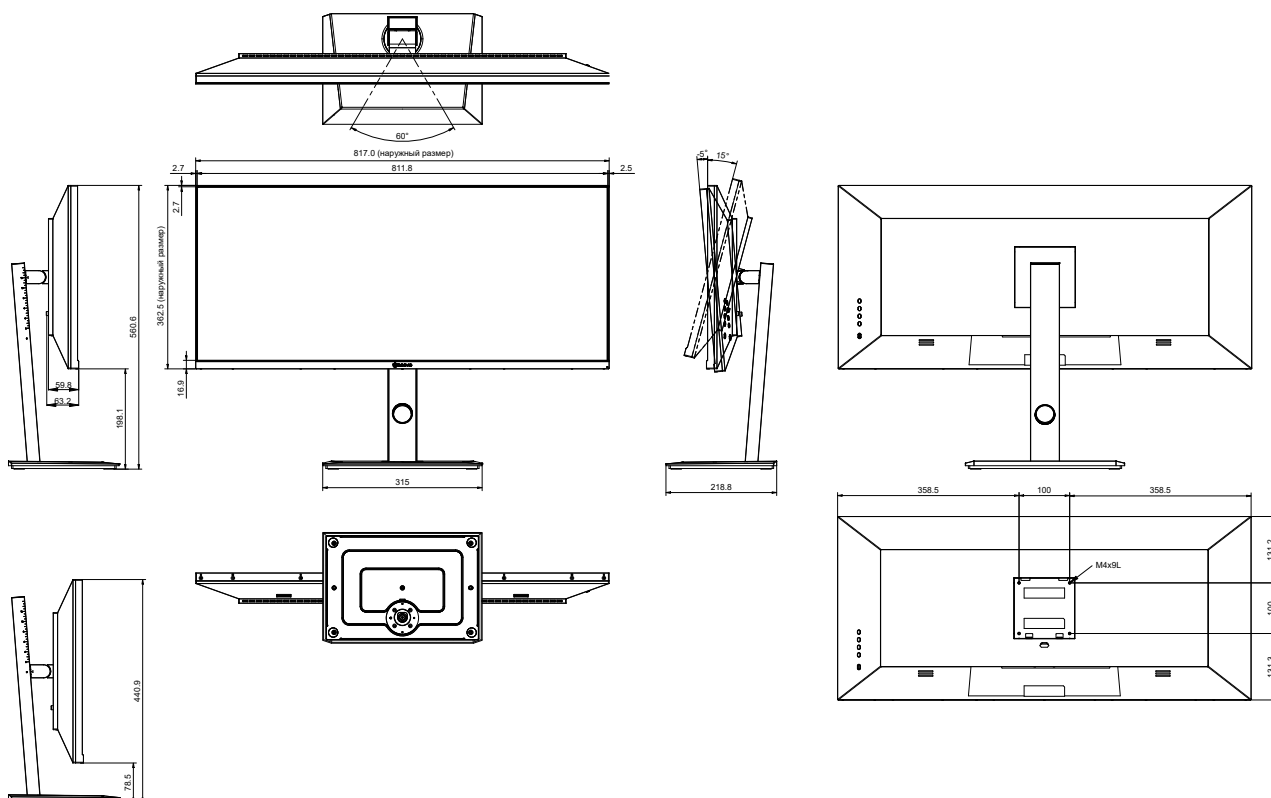

Техническое изображение